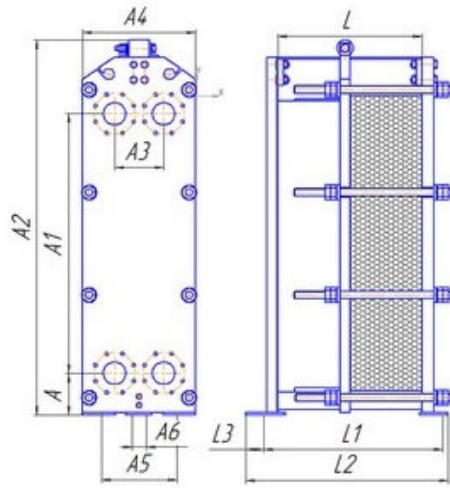

Внимание: приведенные размеры могут быть изменены производителем без предварительного уведомления.

Теплообменник Этра ЭТ-120

Номер рамы	A	A1	A2	A3	A4	A5	A6	L	L1	L2	L3	D1	D2	Кол. пласт тин	Болт ы стяж ные	Ма сса , кг
1	3650	1490	2315	480	980	980	1100	1300	1300	1600	1400	20	22	max 160	12М3 6	42 25
2								1800	1800	2400				max 260		47 95
3								2300	2300	3000				max 360		53 43
4								2800	2800	3600				max 460		57 88
5								3300	3300	4200				max 560		64 08
6								3800	3800	4800				max 660		69 26

RIDAN

ридан®

Теплообменники
Ридан Ridan

Previous

Next